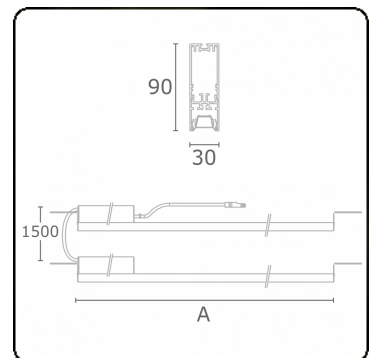

Photometric details

UGR	16,5/17,5
CIE Fluxcode	90 99 100 100 68

Dimensions

A	1964 mm
---	---------

Remarks

VDT louvre 400mA 2 luminaires

ENERGY

Verrijgbaar op aanvraag.