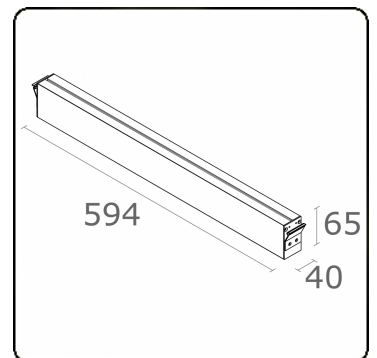

Maze - I - Aufbau - satiniert - HO 150mA - RAL
05.18007524-9999

Leuchtendaten

Montage	Decke
Lichtaustritt	Direkt
Leuchten Abdeckung	satinierte Abdeckung
Schutzgrad	IP 20
Gehäuse	Aluminium
Verarbeitung	RAL Farbe nach Wahl
Prüfzeichen	CE, ISO 9001

Elektrische Eigenschaften

Schutzklasse	I
Einspeisung	230V
Vorschaltgerät	Einspeisung DALI - 2 Anschlusspunkte

Lampeneigenschaften

Lamptyp	LED 4000K
Wattleistung	3,2W
Brutto Lichtstrom	1340
Lichtleistung Leuchte	7W
Anzahl	2
Lebensdauer LED Modul	L80/B10 > 72000h
Farbtoleranz	MacAdam 3
CRI	80

Lichttechnische Daten

CIE Fluxcode	49 80 96 100 66

ENERGY

A →
B → Verrijgbaar op aanvraag.
C → Disponible sur demande.
D → Available on request.
E →
F → Auf Anfrage.
G →

WXYZ
kWh/1000h

MULTILINE® 2019/2015