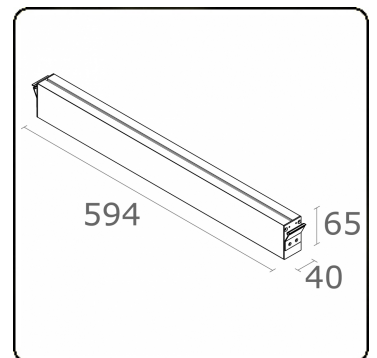

Maze - I - Opbouw - satiné - HO 150mA - RAL
05.18006523-9999

Armatuurgegevens

Montage	Plafond
Lichtuittreding	Direct
Afscherming	satiné plexi
Beschermingsgraad	IP 20
Behuizing	Aluminium
Afwerking	RAL kleur naar keuze
Keurmerken	CE, ISO 9001

Elektrische Gegevens

Veiligheidsklasse	I
Voeding	230V
Voorschakelapparaat	Stroomvoeding - 2 voedingspunten

Lampgegevens

Lamptype	LED 3000K
Wattage	3,2W
Bruto lichtstroom	1280
Armatuur vermogen	7W
Aantal	2
Levensduur LED module	L80/B10 > 72000h
Kleurtolerantie	MacAdam 3
CRI	80

Lichttechnische gegevens

CIE Fluxcode	49 80 96 100 66

ENERGY

Verkrijgbaar op aanvraag.

Disponible sur demande.

Available on request.

Auf Anfrage.

WXYZ
kWh/1000h

MULTILINE®

2019/2015