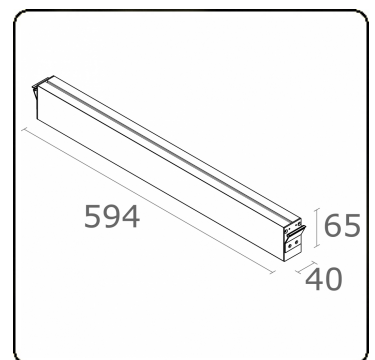

Maze - I - Aufbau - satiniert - HO 150mA - RAL
05.18004524-9999

Leuchtendaten

Montage	Decke
Lichtaustritt	Direkt
Leuchten Abdeckung	satinierte Abdeckung
Schutzgrad	IP 20
Gehäuse	Aluminium
Verarbeitung	RAL Farbe nach Wahl
Prüfzeichen	CE, ISO 9001

Elektrische Eigenschaften

Schutzklasse	I
Einspeisung	230V
Vorschaltgerät	Einspeisung DALI - 1 Anschlusspunkt

Lampeneigenschaften

Lamptyp	LED 4000K
Wattleistung	3,2W
Brutto Lichtstrom	1340
Lichtleistung Leuchte	7W
Anzahl	2
Lebensdauer LED Modul	L80/B10 > 72000h
Farbtoleranz	MacAdam 3
CRI	80

Lichttechnische Daten

CIE Fluxcode	49 80 96 100 66

ENERGY

A Verrijgbaar op aanvraag.
B
C Disponible sur demande.
D
E Available on request.
F
G Auf Anfrage.

WXYZ
kWh/1000h

MULTILINE® 2019/2015