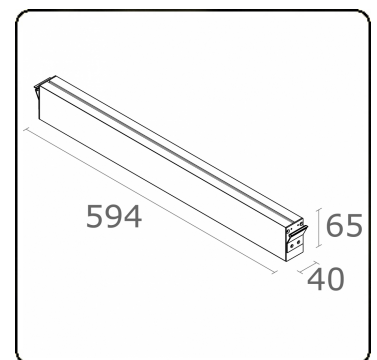

Maze - I - Opbouw - satiné - HO 150mA - RAL
05.18004523-9999

Armatuurgegevens

Montage	Plafond
Lichtuittreding	Direct
Afscherming	satiné plexi
Beschermingsgraad	IP 20
Behuizing	Aluminium
Afwerking	RAL kleur naar keuze
Keurmerken	CE, ISO 9001

Elektrische Gegevens

Veiligheidsklasse	I
Voeding	230V
Voorschakelapparaat	Stroomvoeding DALI - 1 voedingspunt

Lampgegevens

Lamptype	LED 3000K
Wattage	3,2W
Bruto lichtstroom	1280
Armatuur vermogen	7W
Aantal	2
Levensduur LED module	L80/B10 > 72000h
Kleurtolerantie	MacAdam 3
CRI	80

Lichttechnische gegevens

CIE Fluxcode	49 80 96 100 66

ENERGY

Verrijgbaar op aanvraag.

Disponible sur demande.

Available on request.

Auf Anfrage.

WXYZ
kWh/1000h

MULTILINE®

2019/2015