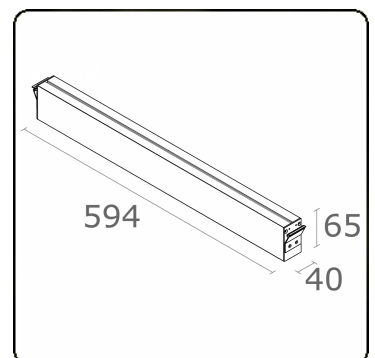

Maze - I - Opbouw - satiné - HO 150mA - RAL
05.18000524-9999

Armatuurgegevens

Montage	Plafond
Lichtuittreding	Direct
Afscherming	satiné plexi
Beschermingsgraad	IP 20
Behuizing	Aluminium
Afwerking	RAL kleur naar keuze
Keurmerken	CE, ISO 9001

Elektrische Gegevens

Veiligheidsklasse	I
Voeding	230V
Voorschakelapparaat	Stroomvoeding - 1 voedingspunt

Lampgegevens

Lamptype	LED 4000K
Wattage	3,2W
Bruto lichtstroom	1340
Armatuur vermogen	7W
Aantal	2
Levensduur LED module	L80/B10 > 72000h
Kleurtolerantie	MacAdam 3
CRI	80

Lichttechnische gegevens

CIE Fluxcode	49 80 96 100 66

ENERGY

Verrijgbaar op aanvraag.

Disponible sur demande.

Available on request.

Auf Anfrage.

WXYZ
kWh/1000h

MULTILINE®

2019/2015