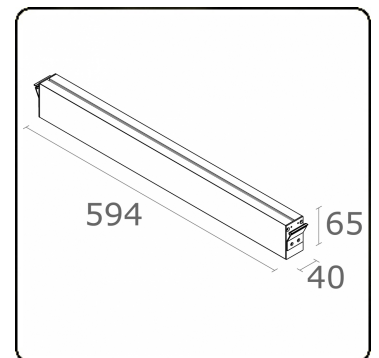

Maze - I - Aufbau - satiniert - HO 150mA - RAL
05.18000523-9999

Leuchtendaten

Montage	Decke
Lichtaustritt	Direkt
Leuchten Abdeckung	satinierte Abdeckung
Schutzgrad	IP 20
Gehäuse	Aluminium
Verarbeitung	RAL Farbe nach Wahl
Prüfzeichen	CE, ISO 9001

Elektrische Eigenschaften

Schutzklasse	I
Einspeisung	230V
Vorschaltgerät	Einspeisung - 1 Anschlusspunkt

Lampeneigenschaften

Lamptyp	LED 3000K
Wattleistung	3,2W
Brutto Lichtstrom	1280
Lichtleistung Leuchte	7W
Anzahl	2
Lebensdauer LED Modul	L80/B10 > 72000h
Farbtoleranz	MacAdam 3
CRI	80

Lichttechnische Daten

CIE Fluxcode	49 80 96 100 66

ENERGY

Verrijgbaar op aanvraag.

Disponible sur demande.

Available on request.

Auf Anfrage.

WXYZ
kWh/1000h

MULTILINE®

2019/2015