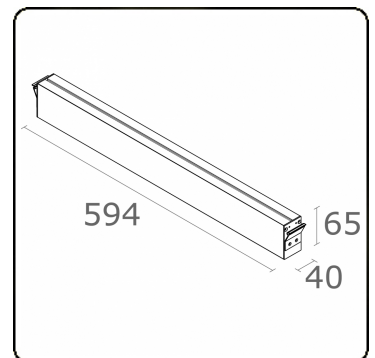

Maze - I - Opbouw - satiné - HO 150mA - RAL
05.18000523-9999

Armatuurgegevens

Montage	Plafond
Lichtuittreding	Direct
Afscherming	satiné plexi
Beschermingsgraad	IP 20
Behuizing	Aluminium
Afwerking	RAL kleur naar keuze
Keurmerken	CE, ISO 9001

Elektrische Gegevens

Veiligheidsklasse	I
Voeding	230V
Voorschakelapparaat	Stroomvoeding - 1 voedingspunt

Lampgegevens

Lamptype	LED 3000K
Wattage	3,2W
Bruto lichtstroom	1280
Armatuur vermogen	7W
Aantal	2
Levensduur LED module	L80/B10 > 72000h
Kleurtolerantie	MacAdam 3
CRI	80

Lichttechnische gegevens

CIE Fluxcode	49 80 96 100 66

ENERGY

Verrijgbaar op aanvraag.

Disponible sur demande.

Available on request.

Auf Anfrage.

WXYZ
kWh/1000h

MULTILINE®

2019/2015