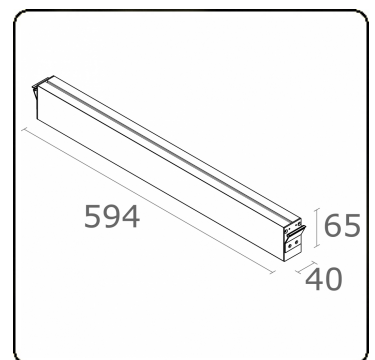

Maze - I - Pendel - satiniert - HO 150mA - RAL
04.18007524-9999

Leuchtendaten

Montage	Gependelt
Lichtaustritt	Direkt
Leuchten Abdeckung	satinierte Abdeckung
Schutzgrad	IP 20
Gehäuse	Aluminium
Verarbeitung	RAL Farbe nach Wahl
Prüfzeichen	CE, ISO 9001

Elektrische Eigenschaften

Schutzklasse	I
Einspeisung	230V
Vorschaltgerät	Einspeisung DALI - 2 Anschlusspunkte

Lampeneigenschaften

Lamptyp	LED 4000K
Wattleistung	3,2W
Brutto Lichtstrom	1340
Lichtleistung Leuchte	7W
Anzahl	2
Lebensdauer LED Modul	L80/B10 > 72000h
Farbtoleranz	MacAdam 3
CRI	80

Lichttechnische Daten

CIE Fluxcode	49 80 96 100 66

ENERGY

A
B Verrijgbaar op aanvraag.
C Disponible sur demande.
D
E Available on request.
F Auf Anfrage.
G

WXYZ
kWh/1000h

MULTILINE® 2019/2015