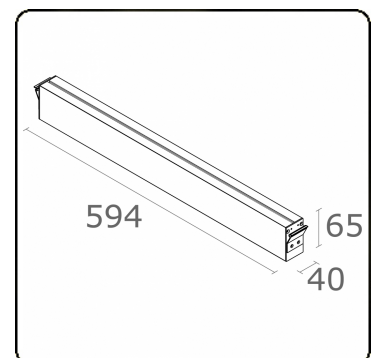

Maze - I - Pendel - satiné - HO 150mA - RAL
04.18007523-9999

Armatuurgegevens

Montage	Gependeld
Lichtuittreding	Direct
Afscherming	satiné plexi
Beschermingsgraad	IP 20
Behuizing	Aluminium
Afwerking	RAL kleur naar keuze
Keurmerken	CE, ISO 9001

Elektrische Gegevens

Veiligheidsklasse	I
Voeding	230V
Voorschakelapparaat	Stroomvoeding DALI - 2 voedingspunten

Lampgegevens

Lamptype	LED 3000K
Wattage	3,2W
Bruto lichtstroom	1280
Armatuur vermogen	7W
Aantal	2
Levensduur LED module	L80/B10 > 72000h
Kleurtolerantie	MacAdam 3
CRI	80

Lichttechnische gegevens

CIE Fluxcode	49 80 96 100 66

ENERG

Verkrijgbaar op aanvraag.

Disponible sur demande.

Available on request.

Auf Anfrage.

WXYZ
kWh/1000h

MULTILINE®

2019/2015