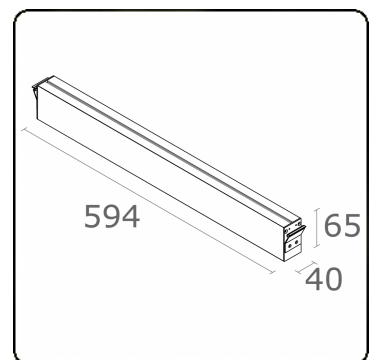

Maze - I - Pendel - satiniert - HO 150mA - RAL
04.18006524-9999

Leuchtendaten

Montage	Gependelt
Lichtaustritt	Direkt
Leuchten Abdeckung	satinierte Abdeckung
Schutzgrad	IP 20
Gehäuse	Aluminium
Verarbeitung	RAL Farbe nach Wahl
Prüfzeichen	CE, ISO 9001

Elektrische Eigenschaften

Schutzklasse	I
Einspeisung	230V
Vorschaltgerät	Einspeisung - 2 Anschlusspunkte

Lampeneigenschaften

Lamptyp	LED 4000K
Wattleistung	3,2W
Brutto Lichtstrom	1340
Lichtleistung Leuchte	7W
Anzahl	2
Lebensdauer LED Modul	L80/B10 > 72000h
Farbtoleranz	MacAdam 3
CRI	80

Lichttechnische Daten

CIE Fluxcode	49 80 96 100 66

ENERGY

Verrijgbaar op aanvraag.

Disponible sur demande.

Available on request.

Auf Anfrage.

WXYZ
kWh/1000h

MULTILINE®

2019/2015