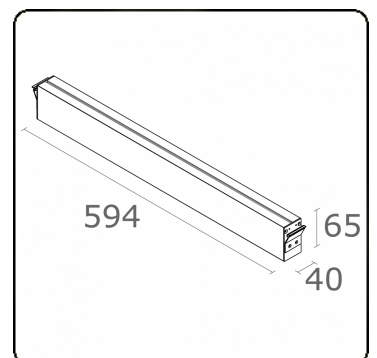

Maze - I - Pendel - satiné - HO 150mA - RAL
04.18006524-9999

Armatuurgegevens

Montage	Gependeld
Lichtuittreding	Direct
Afscherming	satiné plexi
Beschermingsgraad	IP 20
Behuizing	Aluminium
Afwerking	RAL kleur naar keuze
Keurmerken	CE, ISO 9001

Elektrische Gegevens

Veiligheidsklasse	I
Voeding	230V
Voorschakelapparaat	Stroomvoeding - 2 voedingspunten

Lampgegevens

Lamptype	LED 4000K
Wattage	3,2W
Bruto lichtstroom	1340
Armatuur vermogen	7W
Aantal	2
Levensduur LED module	L80/B10 > 72000h
Kleurtolerantie	MacAdam 3
CRI	80

Lichttechnische gegevens

CIE Fluxcode	49 80 96 100 66

ENERG

Verrijgbaar op aanvraag.

Disponible sur demande.

Available on request.

Auf Anfrage.

WXYZ
kWh/1000h

MULTILINE®

2019/2015