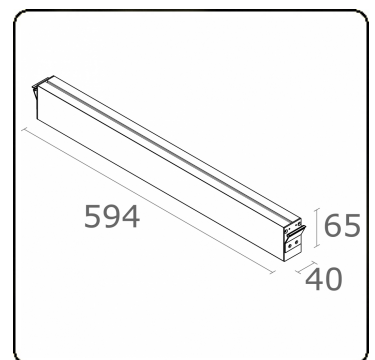

Maze - I - Pendel - satiniert - HO 150mA - RAL
04.18006523-9999

Leuchtendaten

Montage	Gependelt
Lichtaustritt	Direkt
Leuchten Abdeckung	satinierte Abdeckung
Schutzgrad	IP 20
Gehäuse	Aluminium
Verarbeitung	RAL Farbe nach Wahl
Prüfzeichen	CE, ISO 9001

Elektrische Eigenschaften

Schutzklasse	I
Einspeisung	230V
Vorschaltgerät	Einspeisung - 2 Anschlusspunkte

Lampeneigenschaften

Lamptyp	LED 3000K
Wattleistung	3,2W
Brutto Lichtstrom	1280
Lichtleistung Leuchte	7W
Anzahl	2
Lebensdauer LED Modul	L80/B10 > 72000h
Farbtoleranz	MacAdam 3
CRI	80

Lichttechnische Daten

CIE Fluxcode	49 80 96 100 66

ENERGY

Verrijgbaar op aanvraag.

Disponible sur demande.

Available on request.

Auf Anfrage.

WXYZ
kWh/1000h

MULTILINE®

2019/2015