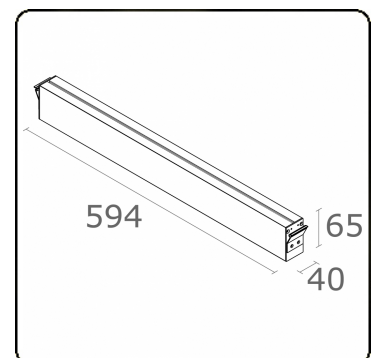

Maze - I - Pendel - satiné - HO 150mA - RAL
04.18004524-9999

Armatuurgegevens

Montage	Gependeld
Lichtuittreding	Direct
Afscherming	satiné plexi
Beschermingsgraad	IP 20
Behuizing	Aluminium
Afwerking	RAL kleur naar keuze
Keurmerken	CE, ISO 9001

Elektrische Gegevens

Veiligheidsklasse	I
Voeding	230V
Voorschakelapparaat	Stroomvoeding DALI - 1 voedingspunt

Lampgegevens

Lamptype	LED 4000K
Wattage	3,2W
Bruto lichtstroom	1340
Armatuur vermogen	7W
Aantal	2
Levensduur LED module	L80/B10 > 72000h
Kleurtolerantie	MacAdam 3
CRI	80

Lichttechnische gegevens

CIE Fluxcode	49 80 96 100 66

ENERG

Verrijgbaar op aanvraag.

Disponible sur demande.

Available on request.

Auf Anfrage.

WXYZ
kWh/1000h

MULTILINE®

2019/2015