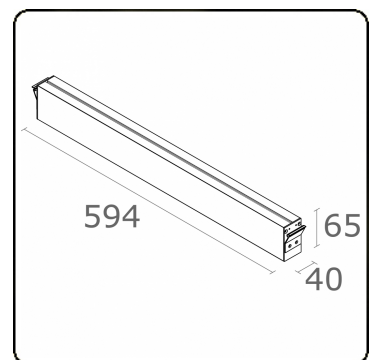

Maze - I - Pendel - satiniert - HO 150mA - RAL
04.18004523-9999

Leuchtdaten

Montage	Gependelt
Lichtaustritt	Direkt
Leuchten Abdeckung	satinierte Abdeckung
Schutzgrad	IP 20
Gehäuse	Aluminium
Verarbeitung	RAL Farbe nach Wahl
Prüfzeichen	CE, ISO 9001

Elektrische Eigenschaften

Schutzklasse	I
Einspeisung	230V
Vorschaltgerät	Einspeisung DALI - 1 Anschlusspunkt

Lampeneigenschaften

Lamptyp	LED 3000K
Wattleistung	3,2W
Brutto Lichtstrom	1280
Lichtleistung Leuchte	7W
Anzahl	2
Lebensdauer LED Modul	L80/B10 > 72000h
Farbtoleranz	MacAdam 3
CRI	80

Lichttechnische Daten

CIE Fluxcode	49 80 96 100 66

ENERGY

Verrijgbaar op aanvraag.

Disponible sur demande.

Available on request.

Auf Anfrage.

WXYZ
kWh/1000h

MULTILINE® 2019/2015