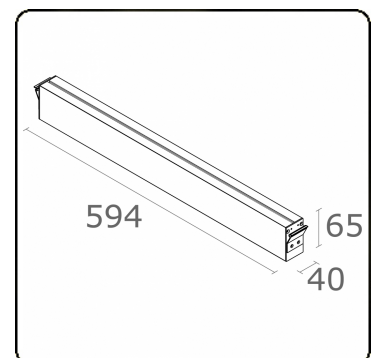

Maze - I - Pendel - satiné - HO 150mA - RAL
04.18004523-9999

Armatuurgegevens

Montage	Gependeld
Lichtuittreding	Direct
Afscherming	satiné plexi
Beschermingsgraad	IP 20
Behuizing	Aluminium
Afwerking	RAL kleur naar keuze
Keurmerken	CE, ISO 9001

Elektrische Gegevens

Veiligheidsklasse	I
Voeding	230V
Voorschakelapparaat	Stroomvoeding DALI - 1 voedingspunt

Lampgegevens

Lamptype	LED 3000K
Wattage	3,2W
Bruto lichtstroom	1280
Armatuur vermogen	7W
Aantal	2
Levensduur LED module	L80/B10 > 72000h
Kleurtolerantie	MacAdam 3
CRI	80

Lichttechnische gegevens

CIE Fluxcode	49 80 96 100 66

ENERGY

Verrijgbaar op aanvraag.

Disponible sur demande.

Available on request.

Auf Anfrage.

WXYZ
kWh/1000h

MULTILINE®

2019/2015