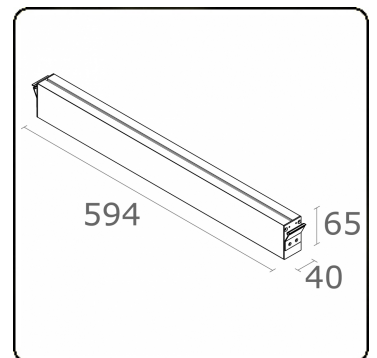

Maze - I - Pendel - satiniert - HO 150mA - RAL
04.18000524-9999

Leuchtendaten

Montage	Gependelt
Lichtaustritt	Direkt
Leuchten Abdeckung	satinierte Abdeckung
Schutzgrad	IP 20
Gehäuse	Aluminium
Verarbeitung	RAL Farbe nach Wahl
Prüfzeichen	CE, ISO 9001

Elektrische Eigenschaften

Schutzklasse	I
Einspeisung	230V
Vorschaltgerät	Einspeisung - 1 Anschlusspunkt

Lampeneigenschaften

Lamptyp	LED 4000K
Wattleistung	3,2W
Brutto Lichtstrom	1340
Lichtleistung Leuchte	7W
Anzahl	2
Lebensdauer LED Modul	L80/B10 > 72000h
Farbtoleranz	MacAdam 3
CRI	80

Lichttechnische Daten

CIE Fluxcode	49 80 96 100 66

ENERGY

Verrijgbaar op aanvraag.
Disponible sur demande.
Available on request.
Auf Anfrage.

WXYZ
kWh/1000h

MULTILINE®

2019/2015