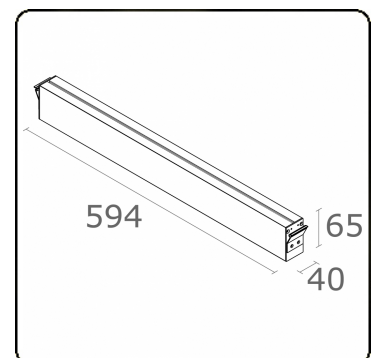

Maze - I - Pendel - satiné - HO 150mA - RAL
04.18000524-9999

Armatuurgegevens

Montage	Gependeld
Lichtuittreding	Direct
Afscherming	satiné plexi
Beschermingsgraad	IP 20
Behuizing	Aluminium
Afwerking	RAL kleur naar keuze
Keurmerken	CE, ISO 9001

Elektrische Gegevens

Veiligheidsklasse	I
Voeding	230V
Voorschakelapparaat	Stroomvoeding - 1 voedingspunt

Lampgegevens

Lamptype	LED 4000K
Wattage	3,2W
Bruto lichtstroom	1340
Armatuur vermogen	7W
Aantal	2
Levensduur LED module	L80/B10 > 72000h
Kleurtolerantie	MacAdam 3
CRI	80

Lichttechnische gegevens

CIE Fluxcode	49 80 96 100 66

ENERGY

Verrijgbaar op aanvraag.

Disponible sur demande.

Available on request.

Auf Anfrage.

WXYZ
kWh/1000h

MULTILINE®

2019/2015