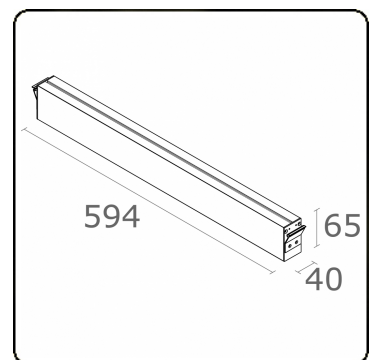

Maze - I - Pendel - satiné - HO 150mA - RAL
04.18000523-9999

Armatuurgegevens

Montage	Gependeld
Lichtuittreding	Direct
Afscherming	satiné plexi
Beschermingsgraad	IP 20
Behuizing	Aluminium
Afwerking	RAL kleur naar keuze
Keurmerken	CE, ISO 9001

Elektrische Gegevens

Veiligheidsklasse	I
Voeding	230V
Voorschakelapparaat	Stroomvoeding - 1 voedingspunt

Lampgegevens

Lamptype	LED 3000K
Wattage	3,2W
Bruto lichtstroom	1280
Armatuur vermogen	7W
Aantal	2
Levensduur LED module	L80/B10 > 72000h
Kleurtolerantie	MacAdam 3
CRI	80

Lichttechnische gegevens

CIE Fluxcode	49 80 96 100 66

ENERGY

Verrijgbaar op aanvraag.

Disponible sur demande.

Available on request.

Auf Anfrage.

WXYZ
kWh/1000h

MULTILINE®

2019/2015