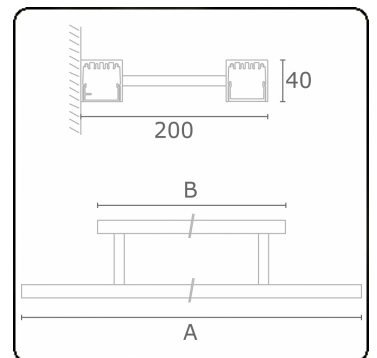

Lichttechnische gegevens

UGR	>19
CIE Fluxcode	49 80 96 100 66

Afmetingen

A	1154 mm
B	700 mm

ENERGY

Verrijgbaar op aanvraag.

Disponible sur demande.

Available on request.