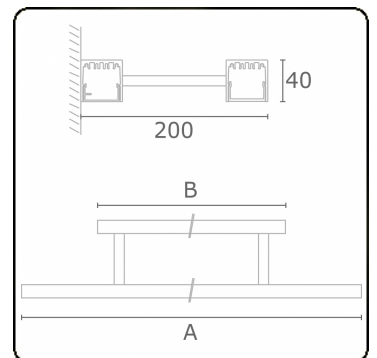

Lichttechnische gegevens

UGR	>19
CIE Fluxcode	49 80 96 100 66

Afmetingen

A	874 mm
B	700 mm

ENERGY

Verrijgbaar op aanvraag.

Disponible sur demande.

Available on request.