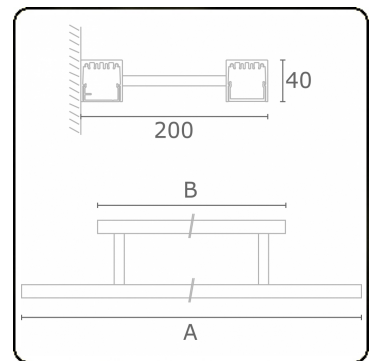

Electric details

Protection class	I
Supply	230V
Control gear box	Current driver DALI/TD

Lamp details

Lamptype	LED 4000K
Wattage	3,2W
Gross luminous flux	1340
Luminaire power	7W
Number	2
Lifetime LED module	L80/B10 > 72000h
Color tolerance	MacAdam 3
CRI	80

Photometric details

UGR	>19
CIE Fluxcode	49 80 96 100 66

Dimensions

A	594 mm
B	594 mm

ENERGY

Verrijgbaar op aanvraag.

Disponible sur demande.

Available on request.