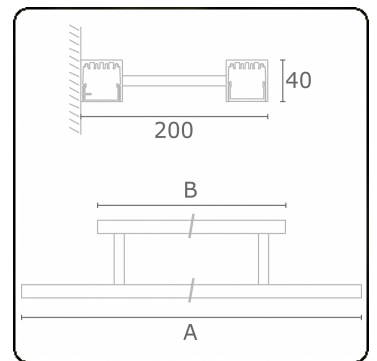

Lichttechnische gegevens

UGR	>19
CIE Fluxcode	49 80 96 100 66

Afmetingen

A	594 mm
B	594 mm

ENERGY

Verrijgbaar op aanvraag.

Disponible sur demande.

Available on request.