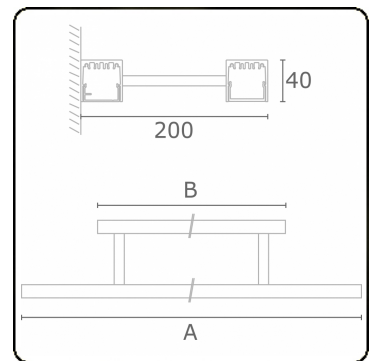

**Electric details**

Protection class	I
Supply	230V
Control gear box	Current driver

**Lamp details**

Lamptype	LED 3000K
Wattage	3,2W
Gross luminous flux	2560
Luminaire power	14,1W
Number	4
Lifetime LED module	L80/B10 > 72000h
Color tolerance	MacAdam 3
CRI	80

**Photometric details**

UGR	>19
CIE Fluxcode	49 80 96 100 66

**Dimensions**

A	1154 mm
B	700 mm

**ENERGY**

Verrijgbaar op aanvraag.

Disponible sur demande.

Available on request.