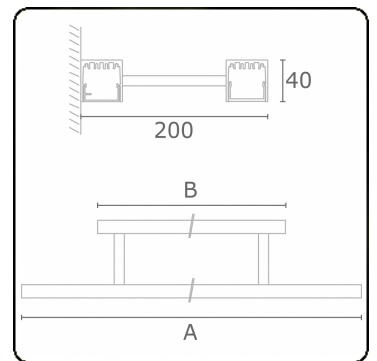

Lichttechnische gegevens

UGR	>19
CIE Fluxcode	49 80 96 100 66

Afmetingen

A	874 mm
B	700 mm

ENERGY

Verrijgbaar op aanvraag.

Disponible sur demande.

Available on request.