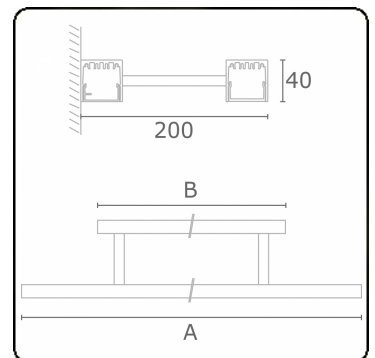

Photometric details

UGR	>19
CIE Fluxcode	49 80 96 100 66

Dimensions

A	594 mm
B	594 mm

ENERGY

Verrijgbaar op aanvraag.

Disponible sur demande.

Available on request.