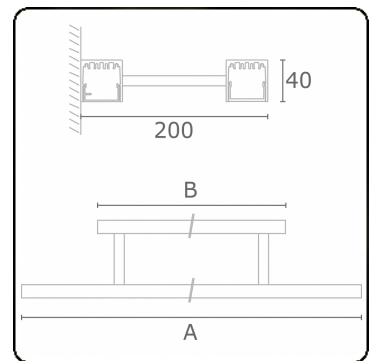

Electric details

Protection class	I
Supply	230V
Control gear box	Current driver

Lamp details

Lamptype	LED 3000K
Wattage	3,2W
Gross luminous flux	1280
Luminaire power	7W
Number	2
Lifetime LED module	L80/B10 > 72000h
Color tolerance	MacAdam 3
CRI	80

Photometric details

UGR	>19
CIE Fluxcode	49 80 96 100 66

Dimensions

A	594 mm
B	594 mm

ENERGY

Verrijgbaar op aanvraag.

Disponible sur demande.

Available on request.