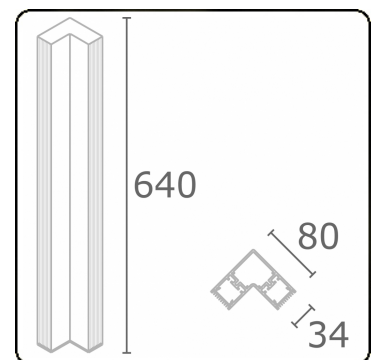

Nio 1
35.44170003-7916

Armatuurgegevens

Montage	Grond
Lichtuittreding	Direct-Indirect
Afscherming	satiné plexi - zwart geribd satiné plexi - wit geribd
Beschermingsgraad	IP 65
Behuizing	Aluminium
Afwerking	RAL 7016 antraciet structuur
Keurmerken	CE, ISO 9001

Elektrische Gegevens

Veiligheidsklasse	I
Voeding	230V
Voorschakelapparaat	Voeding 24V DC

Lampgegevens

Lamptype	LED 3000K
Wattage	11,6W
Bruto lichtstroom	2 x 1010
Armatuur vermogen	25,6W
Aantal	2
Levensduur LED module	L70/B10 > 50000h
Kleurtolerantie	MacAdam 3
CRI	80

Lichttechnische gegevens

CIE Fluxcode	68 90 98 100 9
CIE Fluxcode Indirect	50 80 96 100 48

ENERGY

A
Verkrijgbaar op aanvraag.
B
Disponible sur demande.
C
D
Available on request.
E
F
Auf Anfrage.
G

WXYZ
kWh/1000h

MULTILINE® 2019/2015