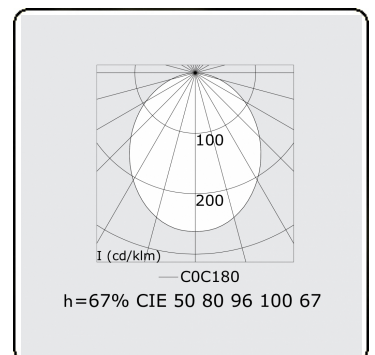

Rekta 30 SAPP - satiniert - IP65 - RAL
35.23000054-9999

Leuchtendaten

Montage	Deckeneinbau
Lichtaustritt	Direkt
Leuchten Abdeckung	satinierte Abdeckung
Schutzgrad	IP 65
Gehäuse	Aluminium
Verarbeitung	RAL Farbe nach Wahl
Prüfzeichen	CE, ISO 9001

Lichttechnische Daten

CIE Fluxcode	50 80 96 100 67
--------------	-----------------

Abmessungen

A	1530 mm
---	---------

ENERGY

Verrijgbaar op aanvraag.
Disponible sur demande.
Available on request.
Auf Anfrage.