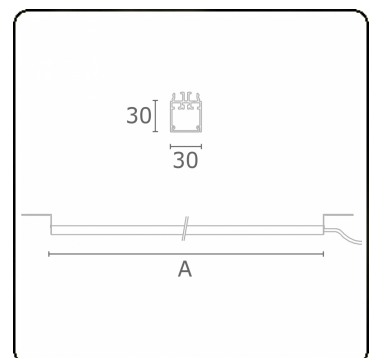

Lichttechnische Daten

CIE Fluxcode	50 80 96 100 67
--------------	-----------------

Abmessungen

A	1530 mm
---	---------

ENERGY

Verrijgbaar op aanvraag.
Disponible sur demande.
Available on request.
Auf Anfrage.