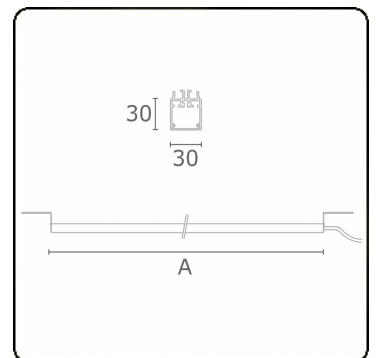

Electric details

Protection class	III
Supply	24V

Lamp details

Lamptype	LED 4000K
Wattage	28,8W
Gross luminous flux	2579
Luminaire power	31,7W
Lifetime LED module	L70/B10 > 50000h
Color tolerance	MacAdam 3
CRI	80

Photometric details

CIE Fluxcode	50 80 96 100 67
--------------	-----------------

Dimensions

A	1530 mm
---	---------

ENERGY

Verrijgbaar op aanvraag.

Disponible sur demande.

Available on request.