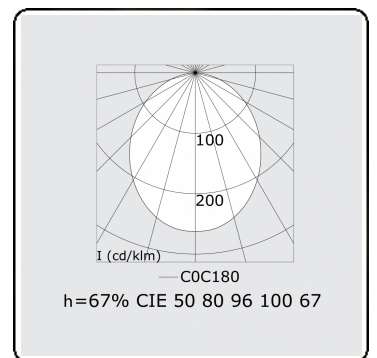

Electric details

Protection class	III
Supply	24V

Lamp details

Lamptype	LED 4000K
Wattage	28,8W
Gross luminous flux	2579
Luminaire power	31,7W
Lifetime LED module	L70/B10 > 50000h
Color tolerance	MacAdam 3
CRI	80

Photometric details

CIE Fluxcode	50 80 96 100 67
--------------	-----------------

Dimensions

A	1530 mm
---	---------

ENERGY

Verrijgbaar op aanvraag.

Disponible sur demande.

Available on request.