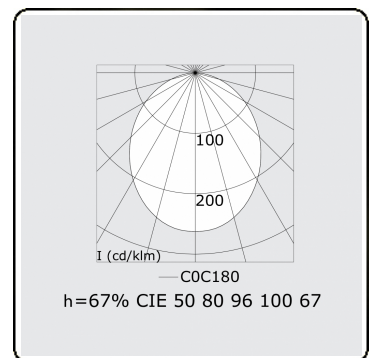

Rekta 30 SAPP - satiniert - IP65 - RAL
35.23000053-9999

Leuchtendaten

Montage	Deckeneinbau
Lichtaustritt	Direkt
Leuchten Abdeckung	satinierte Abdeckung
Schutzgrad	IP 65
Gehäuse	Aluminium
Verarbeitung	RAL Farbe nach Wahl
Prüfzeichen	CE, ISO 9001

Lichttechnische Daten

CIE Fluxcode	50 80 96 100 67
--------------	-----------------

Abmessungen

A	1530 mm
---	---------

ENERGY

Verrijgbaar op aanvraag.

Disponible sur demande.

Available on request.