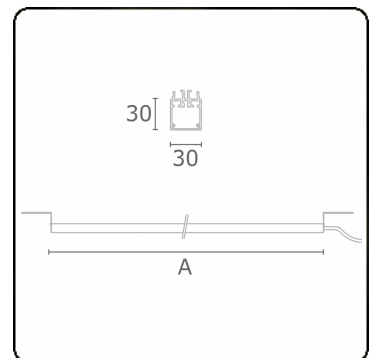

Rekta 30 SAPP - satiniert - IP65 - RAL
35.23000053-9999

Leuchtendaten

Montage	Deckeneinbau
Lichtaustritt	Direkt
Leuchten Abdeckung	satinierte Abdeckung
Schutzgrad	IP 65
Gehäuse	Aluminium
Verarbeitung	RAL Farbe nach Wahl
Prüfzeichen	CE, ISO 9001

Lichttechnische Daten

CIE Fluxcode	50 80 96 100 67
--------------	-----------------

Abmessungen

A	1530 mm
---	---------

ENERGY

Verrijgbaar op aanvraag.

Disponible sur demande.

Available on request.