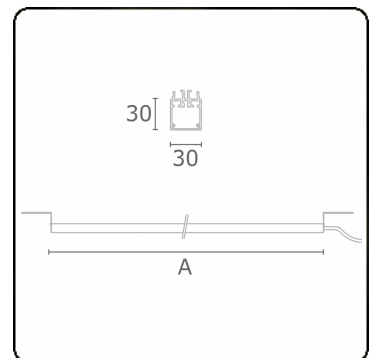

Electric details

Protection class	III
Supply	24V

Lamp details

Lamptype	LED 3000K
Wattage	28,8W
Gross luminous flux	2525
Luminaire power	31,7W
Lifetime LED module	L70/B10 > 50000h
Color tolerance	MacAdam 3
CRI	80

Photometric details

CIE Fluxcode	50 80 96 100 67
--------------	-----------------

Dimensions

A	1530 mm
---	---------

ENERGY

Verrijgbaar op aanvraag.

Disponible sur demande.

Available on request.