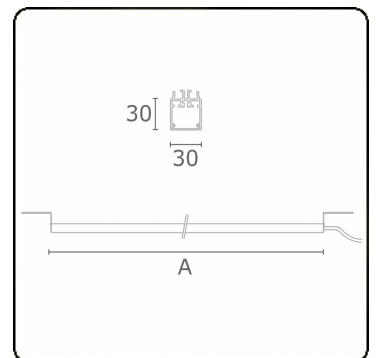

**Lichttechnische Daten**

CIE Fluxcode	50 80 96 100 67
--------------	-----------------

**Abmessungen**

A	1230 mm
---	---------

**ENERGY**

Verkrijgbaar op aanvraag.

Disponible sur demande.

Available on request.