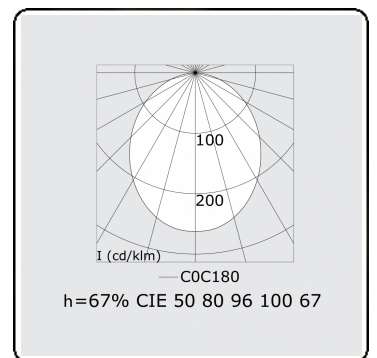

**Lichttechnische Daten**

CIE Fluxcode	50 80 96 100 67
--------------	-----------------

**Abmessungen**

A	1230 mm
---	---------

**ENERGY**

Verkrijgbaar op aanvraag.

Disponible sur demande.

Available on request.