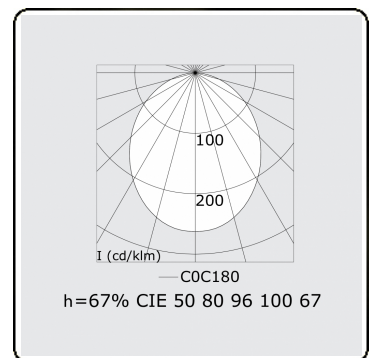

Electric details

Protection class	III
Supply	24V

Lamp details

Lamptype	LED 3000K
Wattage	23,1W
Gross luminous flux	2020
Luminaire power	25,4W
Lifetime LED module	L70/B10 > 50000h
Color tolerance	MacAdam 3
CRI	80

Photometric details

CIE Fluxcode	50 80 96 100 67
--------------	-----------------

Dimensions

A	1230 mm
---	---------

ENERGY

Verrijgbaar op aanvraag.

Disponible sur demande.

Available on request.