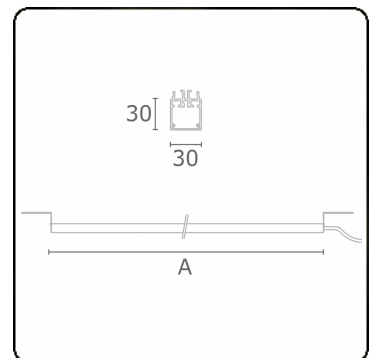

Electric details

Protection class	III
Supply	24V

Lamp details

Lamptype	LED 3000K
Wattage	23,1W
Gross luminous flux	2020
Luminaire power	25,4W
Lifetime LED module	L70/B10 > 50000h
Color tolerance	MacAdam 3
CRI	80

Photometric details

CIE Fluxcode	50 80 96 100 67
--------------	-----------------

Dimensions

A	1230 mm
---	---------

ENERGY

Verrijgbaar op aanvraag.

Disponible sur demande.

Available on request.