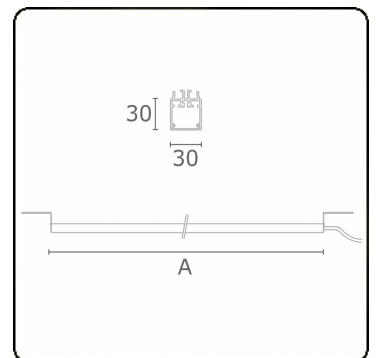

**Electric details**

Protection class	III
Supply	24V

**Lamp details**

Lamptype	LED 4000K
Wattage	17,3W
Gross luminous flux	1547
Luminaire power	19W
Lifetime LED module	L70/B10 > 50000h
Color tolerance	MacAdam 3
CRI	80

**Photometric details**

CIE Fluxcode	50 80 96 100 67
--------------	-----------------

**Dimensions**

A	930 mm
---	--------

**ENERGY**

Verkrijgbaar op aanvraag.

Disponible sur demande.

Available on request.