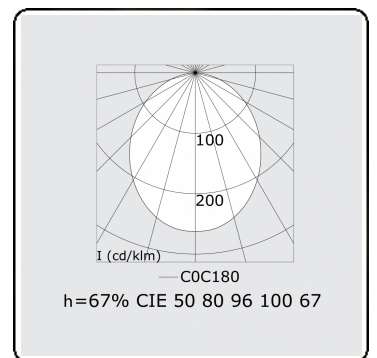

**Electric details**

Protection class	III
Supply	24V

**Lamp details**

Lamptype	LED 4000K
Wattage	17,3W
Gross luminous flux	1547
Luminaire power	19W
Lifetime LED module	L70/B10 > 50000h
Color tolerance	MacAdam 3
CRI	80

**Photometric details**

CIE Fluxcode	50 80 96 100 67
--------------	-----------------

**Dimensions**

A	930 mm
---	--------

**ENERGY**

Verkrijgbaar op aanvraag.

Disponible sur demande.

Available on request.