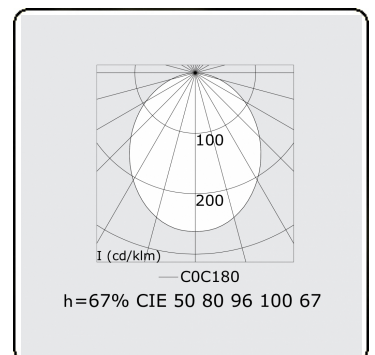

Elektrische Gegevens

| | |
|-------------------|-----|
| Veiligheidsklasse | III |
| Voeding | 24V |

Lampgegevens

| | |
|-----------------------|------------------|
| Lamptype | LED 4000K |
| Wattage | 17,3W |
| Bruto lichtstroom | 1547 |
| Armatuur vermogen | 19W |
| Levensduur LED module | L70/B10 > 50000h |
| Kleurtolerantie | MacAdam 3 |
| CRI | 80 |

Lichttechnische gegevens

| | |
|--------------|-----------------|
| CIE Fluxcode | 50 80 96 100 67 |
|--------------|-----------------|

Afmetingen

| | |
|---|--------|
| A | 930 mm |
|---|--------|

ENERGY