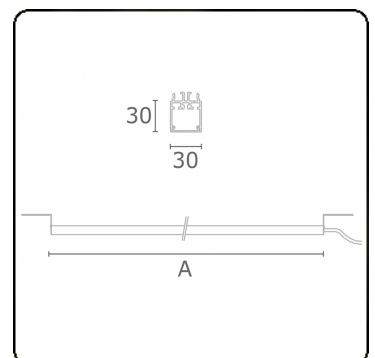

Elektrische Gegevens

| | |
|-------------------|-----|
| Veiligheidsklasse | III |
| Voeding | 24V |

Lampgegevens

| | |
|-----------------------|------------------|
| Lamptype | LED 4000K |
| Wattage | 17,3W |
| Bruto lichtstroom | 1547 |
| Armatuur vermogen | 19W |
| Levensduur LED module | L70/B10 > 50000h |
| Kleurtolerantie | MacAdam 3 |
| CRI | 80 |

Lichttechnische gegevens

| | |
|--------------|-----------------|
| CIE Fluxcode | 50 80 96 100 67 |
|--------------|-----------------|

Afmetingen

| | |
|---|--------|
| A | 930 mm |
|---|--------|

ENERGY