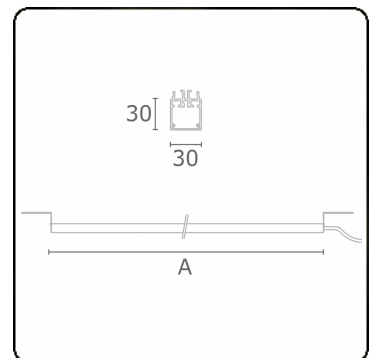

Rekta 30 SAPP - satiniert - IP65 - RAL
35.23000033-9999

Leuchtendaten

Montage	Deckeneinbau
Lichtaustritt	Direkt
Leuchten Abdeckung	satinierte Abdeckung
Schutzgrad	IP 65
Gehäuse	Aluminium
Verarbeitung	RAL Farbe nach Wahl
Prüfzeichen	CE, ISO 9001

Lichttechnische Daten

CIE Fluxcode	50 80 96 100 67
--------------	-----------------

Abmessungen

A	930 mm
---	--------

ENERGY

Verrijgbaar op aanvraag.

Disponible sur demande.

Available on request.