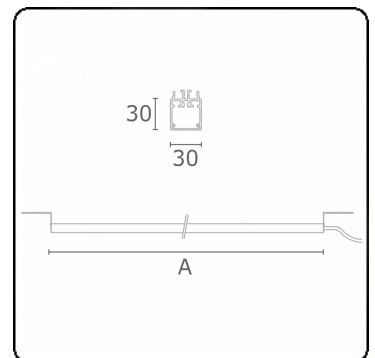

Rekta 30 SAPP - satiniert - IP65 - RAL
35.23000023-9999

Leuchtendaten

Montage	Deckeneinbau
Lichtaustritt	Direkt
Leuchten Abdeckung	satinierte Abdeckung
Schutzgrad	IP 65
Gehäuse	Aluminium
Verarbeitung	RAL Farbe nach Wahl
Prüfzeichen	CE, ISO 9001

Lichttechnische Daten

CIE Fluxcode	50 80 96 100 67
--------------	-----------------

Abmessungen

A	630 mm
---	--------

ENERGY

Verrijgbaar op aanvraag.

Disponible sur demande.

Available on request.