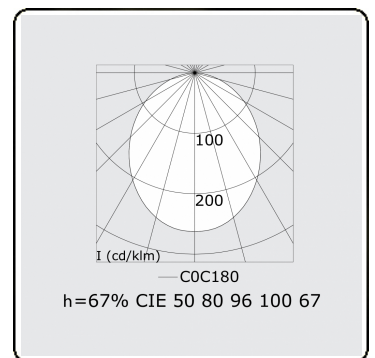

Rekta 30 SAPP - satiniert - IP65 - RAL
35.23000023-9999

Leuchtendaten

Montage	Deckeneinbau
Lichtaustritt	Direkt
Leuchten Abdeckung	satinierte Abdeckung
Schutzgrad	IP 65
Gehäuse	Aluminium
Verarbeitung	RAL Farbe nach Wahl
Prüfzeichen	CE, ISO 9001

Lichttechnische Daten

CIE Fluxcode	50 80 96 100 67
--------------	-----------------

Abmessungen

A	630 mm
---	--------

ENERGY

Verrijgbaar op aanvraag.

Disponible sur demande.

Available on request.