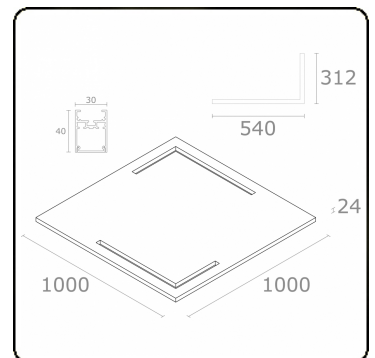

Plato 0 Direct - satiné - HO 150mA - Gris anthracite
31.13004533-7916

Caractéristiques de l'armature

Montage	Suspendu
Diffusion lumineuse	Direct
Couverture pour armatures	diffuseur satiné
Degré de protection	IP 20
Matériel	Aluminium/PET
Finition	7916 = Panneau et profil gris anthracite
Certifications	CE, ISO 9001

Caractéristiques électriques

Classe électrique	I
Alimentation	230V
Ballast	Alimentation par le courant DALI/TD

Caractéristiques des lampes

Type de lampe	LED 3000K
Wattage	3,2W
Flux lumineux brut	3840
Luminaire puissance	21,1W
Nombre	6
Durée de vie module LED	L80/B10 > 72000h
Tolérance de couleur	MacAdam 3
CRI	80

Caractéristiques photométriques

UGR	>19
Code flux CIE	50 80 96 100 67

ENERGY

Verrijgbaar op aanvraag.

Disponible sur demande.

Available on request.

Auf Anfrage.

WXYZ
kWh/1000h

MULTILINE® 2019/2015