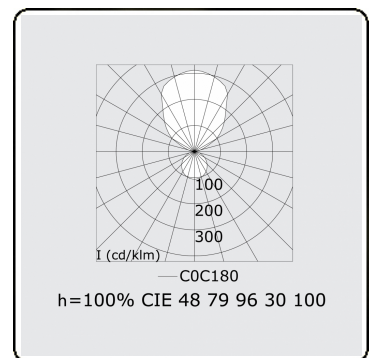

Elektrische Gegevens

Veiligheidsklasse	I
Voeding	230V
Voorschakelapparaat	Stroomvoeding touch-dim

Lampgegevens

Lamptype	LED 4000K
Wattage	585W
Armatuur vermogen	585W
Armatuur lichtstroom	67590
Aantal	1
Levensduur LED module	L80/B10 = 50000h
Kleurtolerantie	MacAdam 3
CRI	>80

Lichttechnische gegevens

UGR	>19
CIE Fluxcode	47 78 95 36 100

Afmetingen

A	6000 mm
---	---------

Opmerkingen

Pendelarmatuur - Direct/Indirect - satiné - MO - RAL 9006

ENERGY

A
 Verkrijgbaar op aanvraag.
B
 Disponible sur demande.
C
D
 Available on request.
E
F
 Auf Anfrage.
G