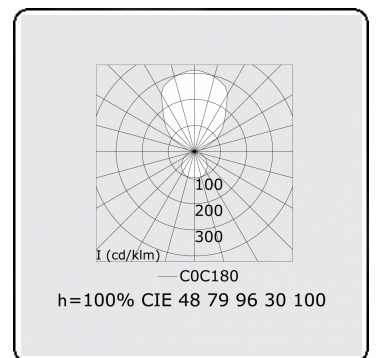

Elektrische Gegevens

Veiligheidsklasse	I
Voeding	230V
Voorschakelapparaat	Stroomvoeding touch-dim

Lampgegevens

Lamptype	LED 3000K
Wattage	381W
Armatuur vermogen	381W
Armatuur lichtstroom	41262
Aantal	1
Levensduur LED module	L80/B10 = 50000h
Kleurtolerantie	MacAdam 3
CRI	>80

Lichttechnische gegevens

UGR	>19
CIE Fluxcode	47 78 95 36 100

Afmetingen

A	4000 mm
---	---------

Opmerkingen

Pendelarmatuur - Direct/Indirect - satiné - MO - RAL 9006

ENERGY

Verrijgbaar op aanvraag.