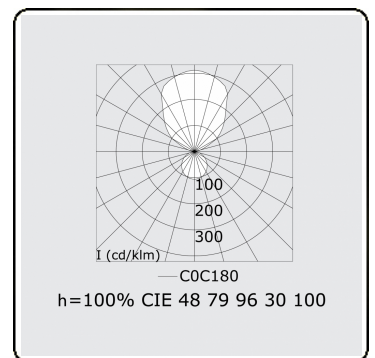

Elektrische Gegevens

Veiligheidsklasse	I
Voeding	230V
Voorschakelapparaat	Stroomvoeding DALI

Lampgegevens

Lamptype	LED 3000K
Wattage	585W
Armatuur vermogen	585W
Armatuur lichtstroom	63197
Aantal	1
Levensduur LED module	L80/B10 = 50000h
Kleurtolerantie	MacAdam 3
CRI	>80

Lichttechnische gegevens

UGR	>19
CIE Fluxcode	47 78 95 36 100

Afmetingen

A	6000 mm
---	---------

Opmerkingen

Pendelarmatuur - Direct/Indirect - satiné - MO - RAL 9006

ENERGY

A
 Verkrijgbaar op aanvraag.
B
 Disponible sur demande.
C
D
 Available on request.
E
F
 Auf Anfrage.
G