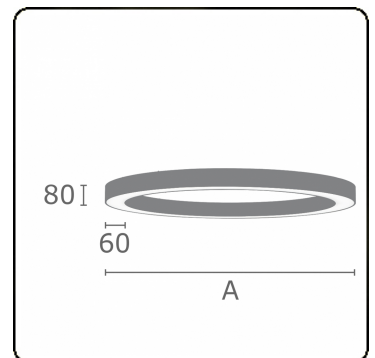

Anilo Direct - satiniert - MO - RAL 9005  
05.49006184-9005

**Leuchtendaten**

Montage	Decke
Lichtaustritt	Direkt
Leuchten Abdeckung	Opale Abdeckung
Schutzgrad	IP 20
Gehäuse	Aluminium
Verarbeitung	RAL 9005 Tiefschwarz
Prüfzeichen	CE, ISO 9001

**Lichttechnische Daten**

UGR	>19
CIE Fluxcode	47 78 95 100 100

**Abmessungen**

A	5000 mm
---	---------

**Bemerkungen**

Deckenleuchte - Direkt - satiniert - MO - RAL 9005

**ENERGY**

Verrijgbaar op aanvraag.