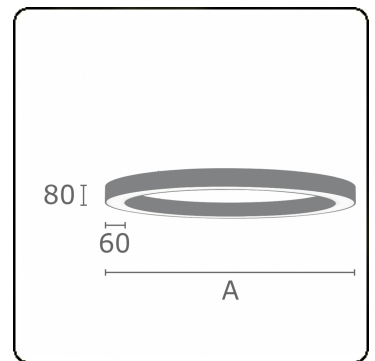

Anilo Direct - satiniert - MO - RAL 9005
05.49006183-9005

Leuchtendaten

| | |
|--------------------|----------------------|
| Montage | Decke |
| Lichtaustritt | Direkt |
| Leuchten Abdeckung | Opale Abdeckung |
| Schutzgrad | IP 20 |
| Gehäuse | Aluminium |
| Verarbeitung | RAL 9005 Tiefschwarz |
| Prüfzeichen | CE, ISO 9001 |

Elektrische Eigenschaften

| | |
|----------------|-----------------------|
| Schutzklasse | I |
| Einspeisung | 230V |
| Vorschaltgerät | Einspeisung touch-dim |

Lampeneigenschaften

| | |
|-----------------------|------------------|
| Lamptyp | LED 3000K |
| Wattleistung | 221W |
| Lichtleistung Leuchte | 221W |
| Leuchtenlichtstrom | 16952 |
| Anzahl | 1 |
| Lebensdauer LED Modul | L80/B10 = 50000h |
| Farbtoleranz | MacAdam 3 |
| CRI | >80 |

Lichttechnische Daten

| | |
|--------------|------------------|
| UGR | >19 |
| CIE Fluxcode | 47 78 95 100 100 |

Abmessungen

| | |
|---|---------|
| A | 5000 mm |
|---|---------|

Bemerkungen

Deckenleuchte - Direkt - satiniert - MO - RAL 9005