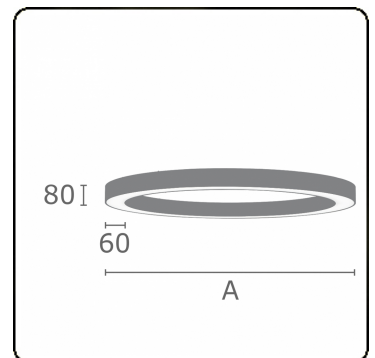

Anilo Direct - satiné - MO - RAL 9005
05.49006183-9005

Armatuurgegevens

Montage	Plafond
Lichtuittreding	Direct
Afscherming	Opale plexi
Beschermingsgraad	IP 20
Behuizing	Aluminium
Afwerking	RAL 9005 Gitzwart
Keurmerken	CE, ISO 9001

Elektrische Gegevens

Veiligheidsklasse	I
Voeding	230V
Voorschakelapparaat	Stroomvoeding touch-dim

Lampgegevens

Lamptype	LED 3000K
Wattage	221W
Armatuur vermogen	221W
Armatuur lichtstroom	16952
Aantal	1
Levensduur LED module	L80/B10 = 50000h
Kleurtolerantie	MacAdam 3
CRI	>80

Lichttechnische gegevens

UGR	>19
CIE Fluxcode	48 79 96 100 100

Afmetingen

A	5000 mm
---	---------

Opmerkingen

Plafondarmatuur - Direct - satiné - MO - RAL 9005

ENERGY

Verrijgbaar op aanvraag.