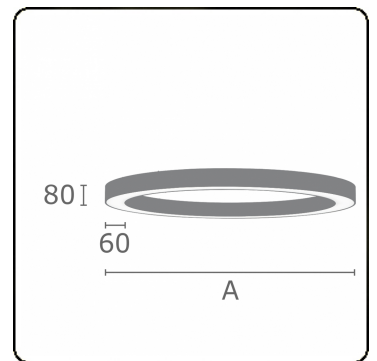

Elektrische Gegevens

Veiligheidsklasse	I
Voeding	230V
Voorschakelapparaat	Stroomvoeding touch-dim

Lampgegevens

Lamptype	LED 3000K
Wattage	137W
Armatuur vermogen	137W
Armatuur lichtstroom	10435
Aantal	1
Levensduur LED module	L80/B10 = 50000h
Kleurtolerantie	MacAdam 3
CRI	>80

Lichttechnische gegevens

UGR	>19
CIE Fluxcode	48 79 96 100 100

Afmetingen

A	3000 mm
---	---------

Opmerkingen

Plafondarmatuur - Direct - satiné - MO - RAL 9005

ENERGY

Verrijgbaar op aanvraag.