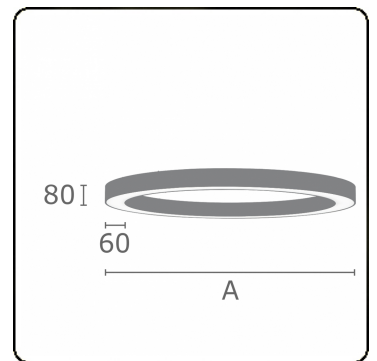

Elektrische Gegevens

Veiligheidsklasse	I
Voeding	230V
Voorschakelapparaat	Stroomvoeding touch-dim

Lampgegevens

Lamptype	LED 4000K
Wattage	112W
Armatuur vermogen	112W
Armatuur lichtstroom	9060
Aantal	1
Levensduur LED module	L80/B10 = 50000h
Kleurtolerantie	MacAdam 3
CRI	>80

Lichttechnische gegevens

UGR	>19
CIE Fluxcode	48 79 96 100 100

Afmetingen

A	2500 mm
---	---------

Opmerkingen

Plafondarmatuur - Direct - satiné - MO - RAL 9005

ENERGY

Verrijgbaar op aanvraag.