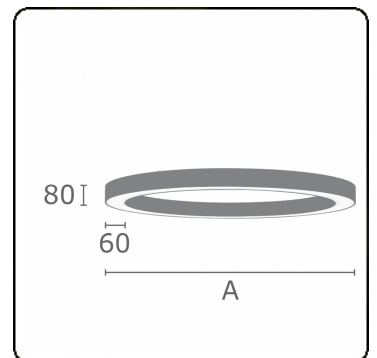

Anilo Direct - satiniert - MO - RAL 9005
05.49006144-9005

Leuchtendaten

| | |
|--------------------|----------------------|
| Montage | Decke |
| Lichtaustritt | Direkt |
| Leuchten Abdeckung | Opale Abdeckung |
| Schutzgrad | IP 20 |
| Gehäuse | Aluminium |
| Verarbeitung | RAL 9005 Tiefschwarz |
| Prüfzeichen | CE, ISO 9001 |

Elektrische Eigenschaften

| | |
|----------------|-----------------------|
| Schutzklasse | I |
| Einspeisung | 230V |
| Vorschaltgerät | Einspeisung touch-dim |

Lampeneigenschaften

| | |
|-----------------------|------------------|
| Lamptyp | LED 4000K |
| Wattleistung | 87W |
| Lichtleistung Leuchte | 87W |
| Leuchtenlichtstrom | 6970 |
| Anzahl | 1 |
| Lebensdauer LED Modul | L80/B10 = 50000h |
| Farbtoleranz | MacAdam 3 |
| CRI | >80 |

Lichttechnische Daten

| | |
|--------------|------------------|
| UGR | >19 |
| CIE Fluxcode | 47 78 95 100 100 |

Abmessungen

| | |
|---|---------|
| A | 2000 mm |
|---|---------|

Bemerkungen

Deckenleuchte - Direkt - satiniert - MO - RAL 9005