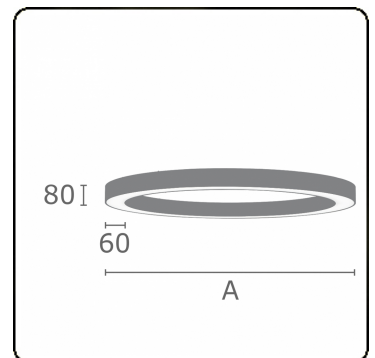

Anilo Direct - satiniert - MO - RAL 9005
05.49006143-9005

Leuchtendaten

Montage	Decke
Lichtaustritt	Direkt
Leuchten Abdeckung	Opale Abdeckung
Schutzgrad	IP 20
Gehäuse	Aluminium
Verarbeitung	RAL 9005 Tiefschwarz
Prüfzeichen	CE, ISO 9001

Lichttechnische Daten

UGR	>19
CIE Fluxcode	47 78 95 100 100

Abmessungen

A	2000 mm
---	---------

Bemerkungen

Deckenleuchte - Direkt - satiniert - MO - RAL 9005

ENERGY

Verrijgbaar op aanvraag.