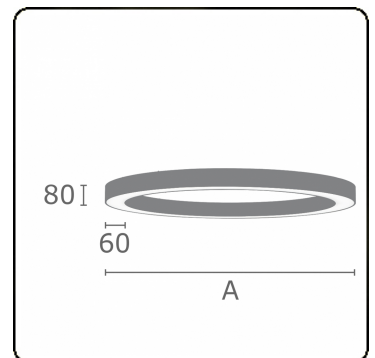

Anilo Direct - satiniert - MO - RAL 9005
05.49006124-9005

Leuchtendaten

Montage	Decke
Lichtaustritt	Direkt
Leuchten Abdeckung	Opale Abdeckung
Schutzgrad	IP 20
Gehäuse	Aluminium
Verarbeitung	RAL 9005 Tiefschwarz
Prüfzeichen	CE, ISO 9001

Lichttechnische Daten

UGR	>19
CIE Fluxcode	47 78 95 100 100

Abmessungen

A	1200 mm
---	---------

Bemerkungen

Deckenleuchte - Direkt - satiniert - MO - RAL 9005

ENERGY

Verrijgbaar op aanvraag.